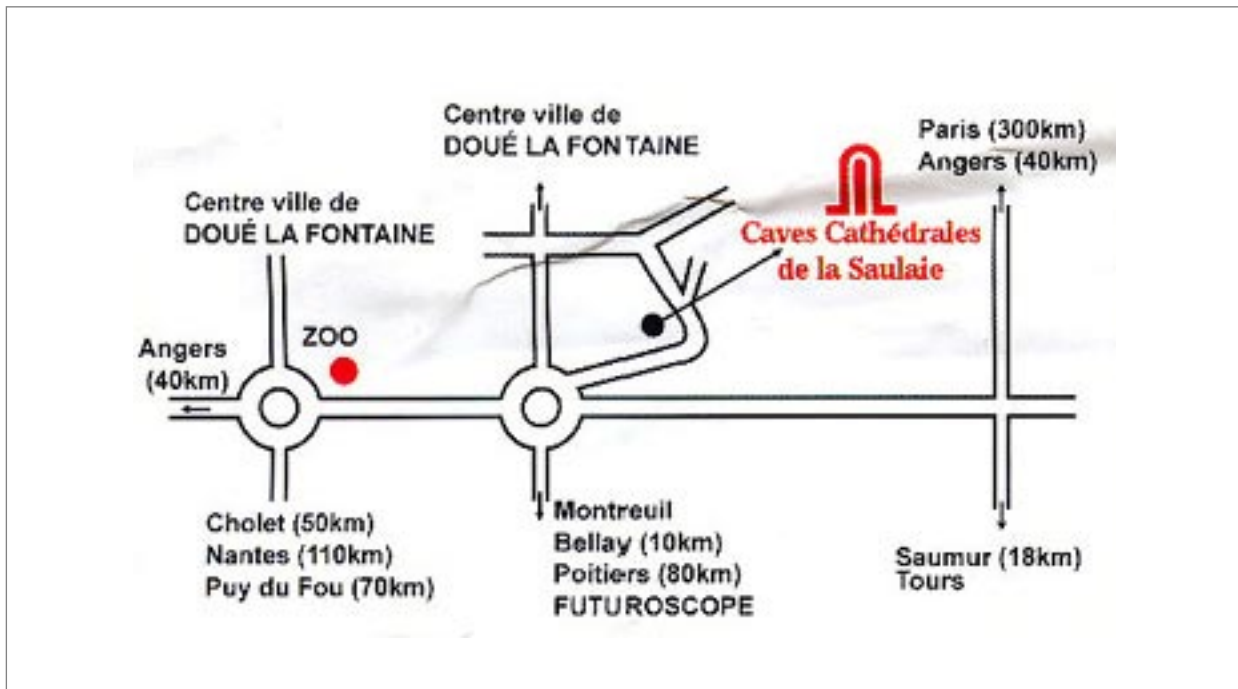

COORDONNÉES

Les Cathédrales de la Saulaie
412 rue de Montfort
49700 Doué la Fontaine
Tel : 02 41 38 57 77

PLAN DE SITUATION DE DOUÉ LA FONTAINE

PLAN DE SITUATION DES CATHÉDRALES DE LA SAULAIE